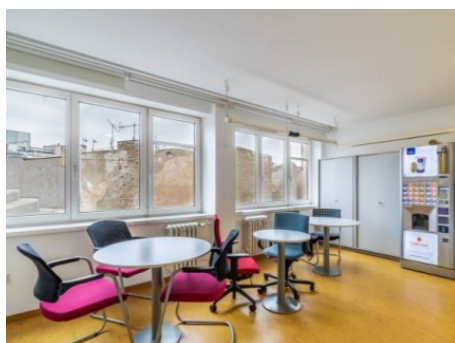

Praha 8 | Sokolovská