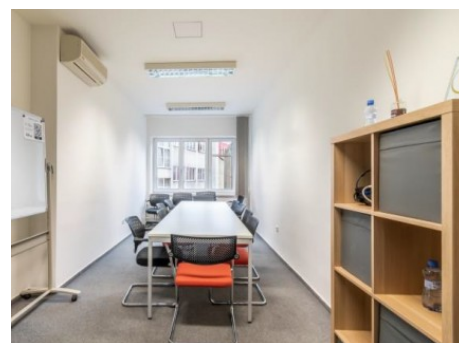

Praha 8 | Sokolovská

Podlaží	Využití	Plocha k dispozici	Jednotky od	K dispozici od
6	Kanceláře	626 m²	0 m²	Ihned

Specifikace budovy

Název nemovitosti	Sokolovská
Nadzemních podlaží	7
Plocha k dispozici (Kanceláře)	626 m²
Kanceláře	Cena není k dispozici
Výše služeb (Kanceláře)	85 CZK za m²