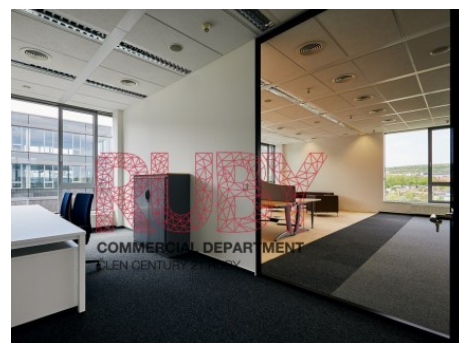

Praha 5 | Radlická

Podlaží	Využití	Plocha k dispozici	Jednotky od	K dispozici od
5	Kanceláře	454 m²	0 m²	Ihned

Specifikace budovy

Název nemovitosti	Avenir Business Park
Nadzemních podlaží	5
Podzemních podlaží	2
Plocha k dispozici (Kanceláře)	454 m²
Měsíční nájemné (Kanceláře)	14.5 EUR za m²
Měsíční nájemné (Sklady)	7 EUR za m²
Výše služeb (Kanceláře)	102 CZK za m²