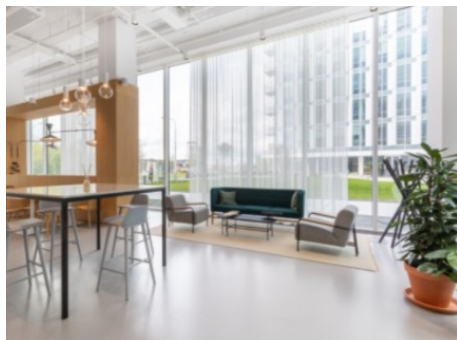

Praha 4 | Pujmanové