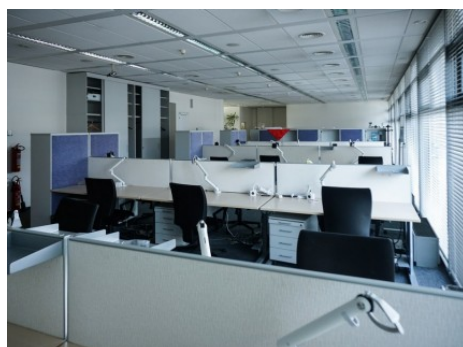

Praha 5 | Radlická

Podlaží	Využití	Plocha k dispozici	Jednotky od	K dispozici od
-1	Kanceláře	610 m²	0 m²	Ihned
-1	Kanceláře	339 m²	0 m²	Ihned
1	Kanceláře	403 m²	0 m²	Ihned

Specifikace budovy

Název nemovitosti	Avenir Business Park
Nadzemních podlaží	6
Podzemních podlaží	2
Plocha k dispozici (Kanceláře)	1352 m²
Měsíční nájemné (Kanceláře)	8.95 EUR za m²
Měsíční nájemné (Obch. prostory)	13.5 EUR za m²
Měsíční nájemné (Sklady)	7 EUR za m²
Výše služeb (Kanceláře)	121 CZK za m²