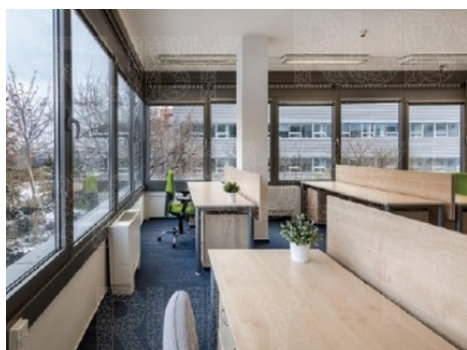

Otevíratelná okna

Čistá výška 2,6m

Dlažba

Zdvojené podlahy

koberec

Klimatizace (4 trubkové fancoily)

Kabelové rozvody

24 hodinová bezpečnostní služba