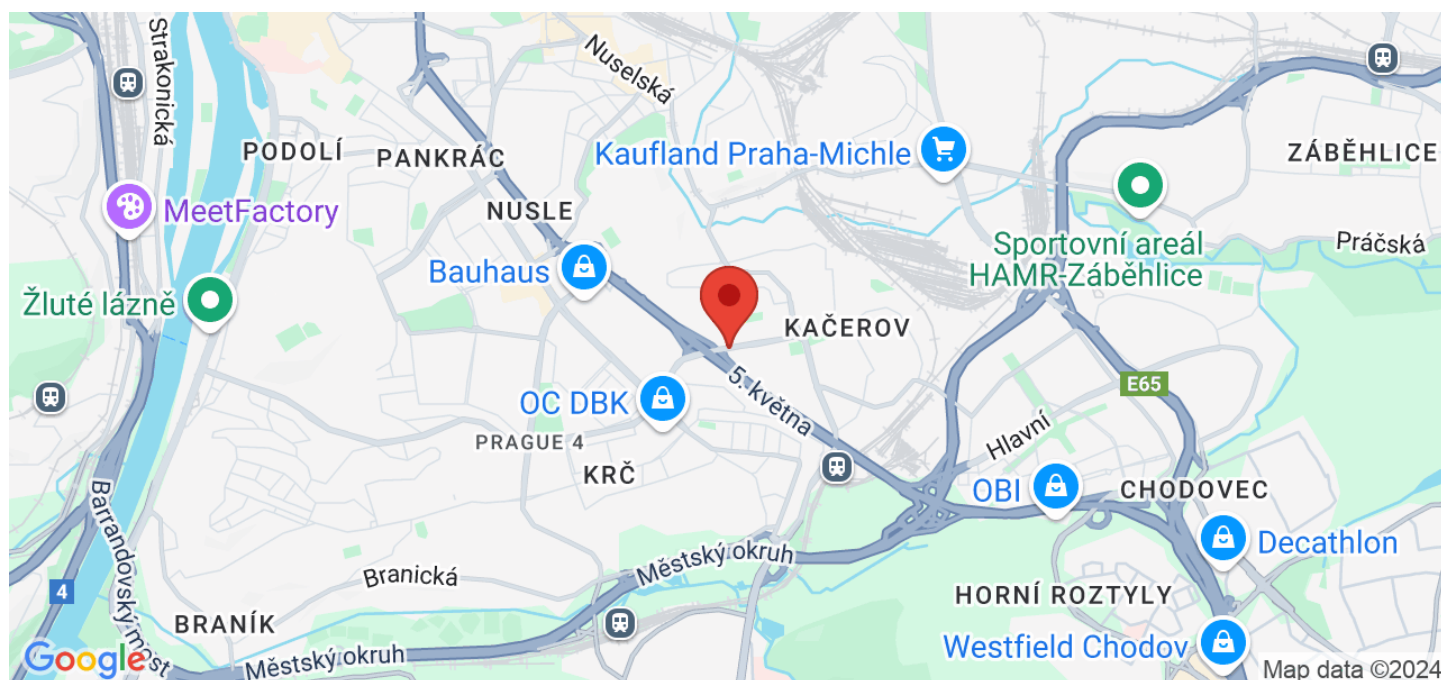

BB Centrum se nachází v lokalitě Prahy 4, která je snadno dostupná městskou hromadnou dopravou. V blízkosti se také nachází stanice metra Budějovická (C). Přímo před budovou se nachází autobusová zastávka s několika autobusovými linkami. Mezi další výhody patří napojení městský okruh a dálnici D1 (Praha, Vídeň).

Lokalita

Metro	Budějovická (542 m) KačeroV (766 m)
MHD	Brumlovka (42 m) Filadelfie (106 m) Vyskočilova (325 m) Delta (252 m) Jemnická (393 m)
Vlak	Prague - KačeroV (873 m)
Restaurace	Roast & Grill Bistro (EXPRESS GRILL s.r.o.) (138 m) RESTAURACE SPARTA (488 m) UGO Freshbar (124 m) Kolkovna Budějovická (457 m) Grosseto Brumlovka (104 m)
Škola	KinderGarten (290 m) Mateřská škola Elijáš (270 m) Kindergartens (384 m) Tire SOU Praha Michle (449 m) 4medvědi - školka Začít spolu, (202 m)
Pošta	Balíkovna Partner (438 m)
Lékárna	Lékárna LEMON (107 m) G-FAM s.r.o. (121 m)