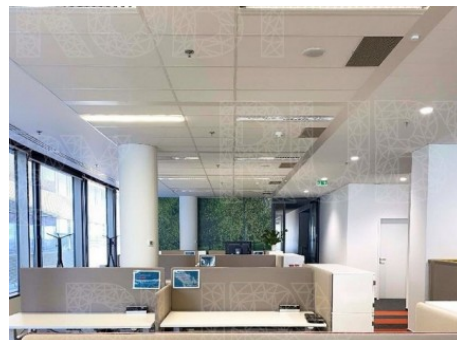

Praha 4 | Vyskočilova

Podlaží	Využití	Plocha k dispozici	Jednotky od	K dispozici od
5	Kanceláře	531 m²	0 m²	Ihned

Specifikace budovy

Název nemovitosti	BB Centrum
Nadzemních podlaží	8
Podzemních podlaží	5
Plocha k dispozici (Kanceláře)	531 m²
Měsíční nájemné (Kanceláře)	15.6 EUR za m²
Měsíční nájemné (Obch. prostory)	16 EUR za m²
Měsíční nájemné (Sklady)	10 EUR za m²
Výše služeb (Kanceláře)	96 CZK za m²
Výše služeb (Obch. prostory)	96 CZK za m²