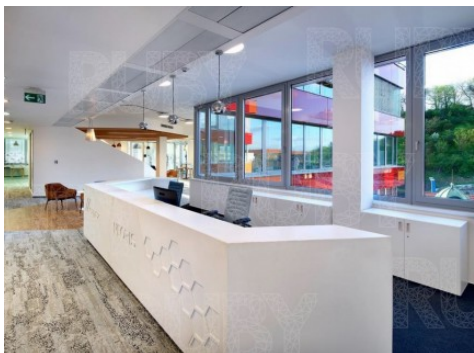

Silnoproud

Recepce, kartový vstupní systém

Ostraha

Výtahy

Praha 5 | Plzeňská

Podlaží	Využití	Plocha k dispozici	Jednotky od	K dispozici od
5	Kanceláře	550 m ²	0 m ²	lhned
5	Kanceláře	1100 m ²	0 m ²	lhned

Specifikace budovy