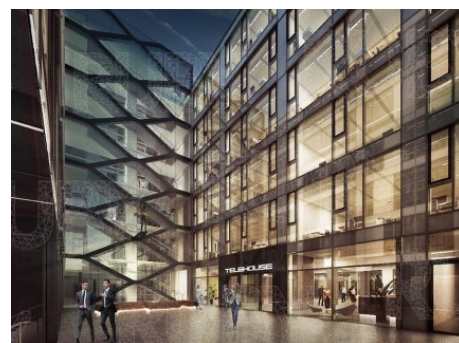

Praha 6 | Generála Píky

Podlaží	Využití	Plocha k dispozici	Jednotky od	K dispozici od
-1	Obchod-vzorkovna	763 m²	0 m²	lhned
-1	Obchod-vzorkovna	211 m²	0 m²	lhned
2	Kanceláře	203 m²	0 m²	lhned
2	Kanceláře	478 m²	0 m²	lhned
3	Kanceláře	1264 m²	0 m²	lhned
3	Kanceláře	380 m²	0 m²	lhned
4	Kanceláře	483 m²	0 m²	lhned
4	Kanceláře	205 m²	0 m²	lhned
7	Kanceláře	273 m²	0 m²	lhned

Specifikace budovy

Název nemovitosti	Telehouse
Nadzemních podlaží	7
Podzemních podlaží	2
Plocha k dispozici (Kanceláře)	3286 m²
Plocha k dispozici (Obch. prostory)	974 m²
Měsíční nájemné (Kanceláře)	17.5 EUR za m²
Měsíční nájemné (Obch. prostory)	23 - 25 EUR za m²
Výše služeb (Kanceláře)	95 CZK za m²