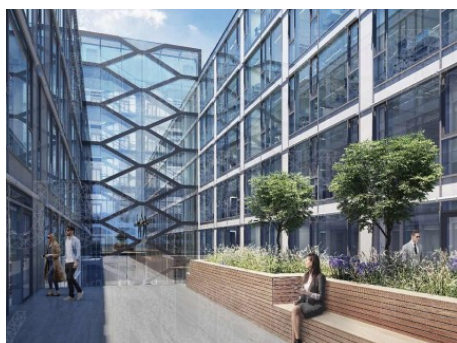

Praha 6 | Generála Píky