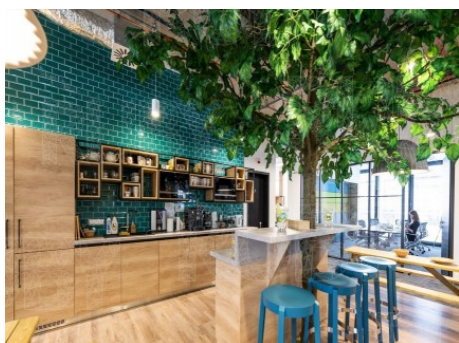

Praha 8 | Voctářova