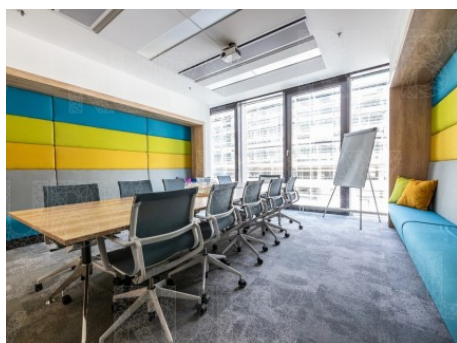

Praha 8 | Voctářova