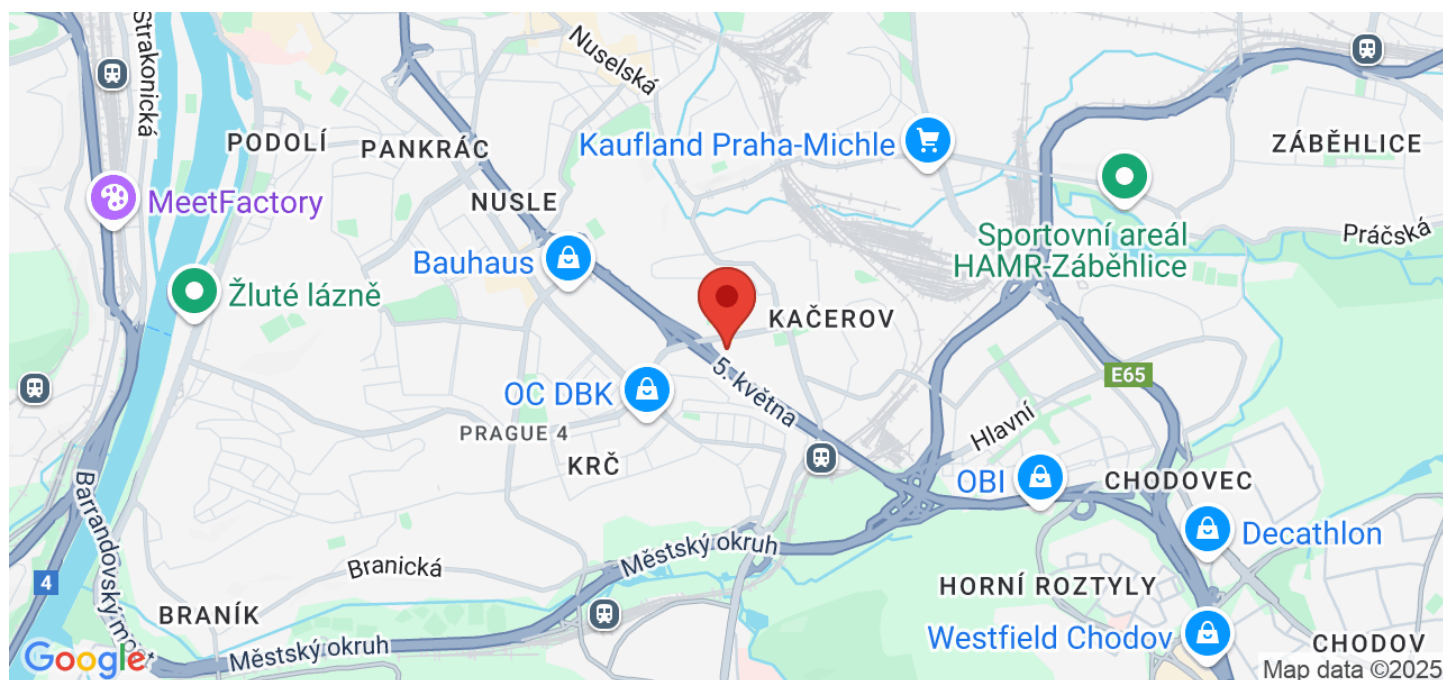

BB Centrum se nachází v lokalitě Prahy 4 - Michle, která je snadno dostupná městskou hromadnou dopravou. Přímo před budovou se nachází autobusová zastávka s několika autobusovými linkami. Stanice metra Kačerov (3min), Budějovická (4min), Želivského (15min), Strašnická (21min), Smíchovské nádraží (18min), Háje (19min). Mezi další výhody patří napojení na městský okruh a dálnici D1 (Praha, Vídeň).

## Lokalita

<b>Metro</b>	Budějovická (567 m) Kačerov (684 m)
<b>MHD</b>	Brumlovka (69 m) Vyskočilova (268 m) Delta (165 m) Filadelfie (197 m) Jemnická (356 m)
<b>Vlak</b>	Prague - Kačerov (783 m)
<b>Restaurace</b>	Roast & Grill Bistro (EXPRESS GRILL s.r.o.) (225 m) UGO Freshbar (64 m) Grosseto Brumlovka (30 m) Červená cibule (386 m) Maranatha (15 m)
<b>Škola</b>	KinderGarten (243 m) Mateřská škola Elijáš (179 m) 4medvědi - školka Začít spolu, (156 m) Kindergartens (455 m) GENIUS Kindergarten mateřská škola (363 m)
<b>Pošta</b>	Balíkovna Partner (486 m)
<b>Lékárna</b>	Lékárna LEMON (162 m) G-FAM s.r.o. (173 m) Lékárna Oliva (413 m)