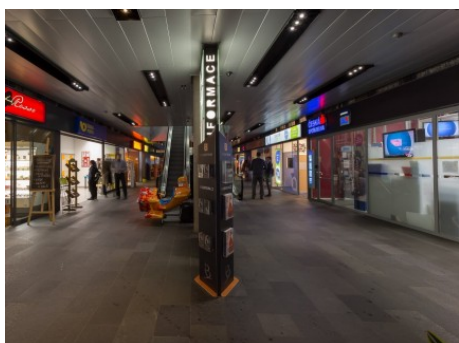

Praha 4 | Vyskočilova