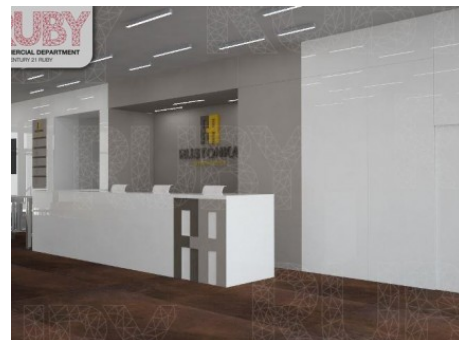

Praha 8 | Sokolovská

Podlaží	Využití	Plocha k dispozici	Jednotky od	K dispozici od
4	Kanceláře	565 m²	0 m²	Ihned

Specifikace budovy

Název nemovitosti	Rustonka
Nadzemních podlaží	7
Podzemních podlaží	2
Plocha k dispozici (Kanceláře)	565 m²
Měsíční nájemné (Kanceláře)	18 EUR za m²
Měsíční nájemné (Obch. prostory)	20 - 20 EUR za m²
Měsíční nájemné (Sklady)	8.5 EUR za m²
Výše služeb (Kanceláře)	118 CZK za m²
	147 CZK za m²
Výše služeb (Obch. prostory)	123 CZK za m²
	133 CZK za m²
Výše služeb (Sklady)	není k dispozici