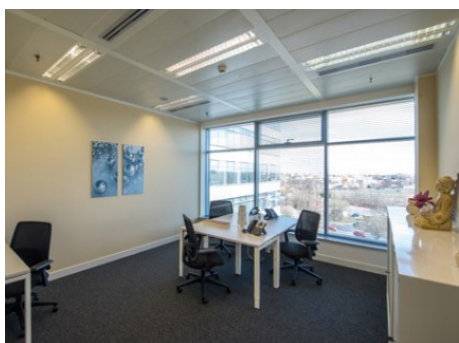

Praha 5 | Bucharova