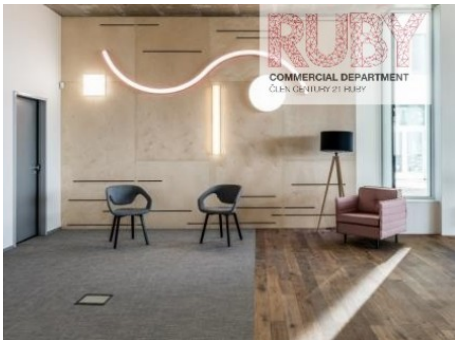

Brno Slatina | Tuřanka