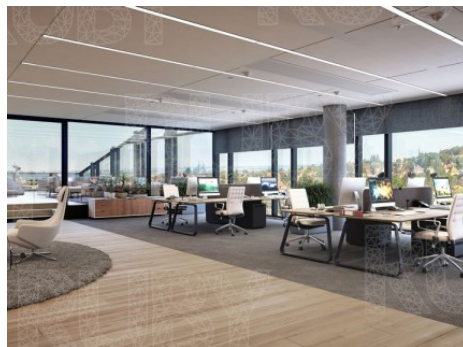

Praha 6 | Liberijská

Podlaží	Využití	Plocha k dispozici	Jednotky od	K dispozici od
-3	Obchod-vzorkovna	4669 m²	24 m²	Ihned
-3	Restaurace	175 m²	175 m²	Ihned
-2	Restaurace	752 m²	57 m²	Ihned
-2	Obchod-vzorkovna	2841 m²	54 m²	Ihned
-2	Kanceláře	1824 m²	578 m²	Ihned
-1	Restaurace	176 m²	176 m²	Ihned
-1	Obchod-vzorkovna	3737 m²	28 m²	Ihned
-1	Kanceláře	1939 m²	707 m²	Ihned
1	Obchod-vzorkovna	1399 m²	24 m²	Ihned
1	Restaurace	430 m²	119 m²	Ihned
1	Kanceláře	367 m²	367 m²	Ihned
1	Obchod-vzorkovna	76 m²	76 m²	Ihned
1	Kanceláře	2090 m²	739 m²	Ihned
2	Kanceláře	2988 m²	563 m²	Ihned
2	Kanceláře	2287 m²	872 m²	Ihned
3	Kanceláře	2772 m²	160 m²	Ihned
3	Kanceláře	1416 m²	61 m²	Ihned
4	Kanceláře	1255 m²	377 m²	Ihned
4	Kanceláře	1319 m²	0 m²	Ihned
5	Kanceláře	886 m²	295 m²	Ihned
5	Kanceláře	907 m²	0 m²	Ihned

Specifikace budovy

Název nemovitosti	Bořislavka
Nadzemních podlaží	5
Podzemních podlaží	3
Plocha k dispozici (Kanceláře)	20050 m²