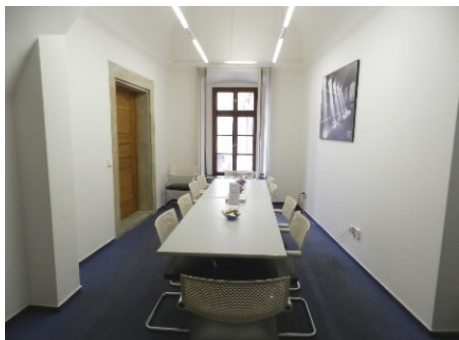

Specifikace jednotky

Open space nebo jednotlivé kanceláře

Dřevěné parkety

Zářivkové osvětlení

Fancoily

Klimatizace

24hodinová ostraha objektu, CCTV

Praha 1 | Týn