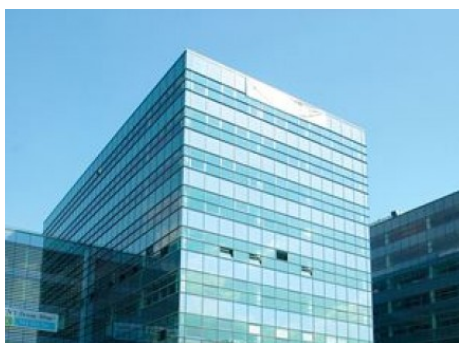

Brno střed | Holandská