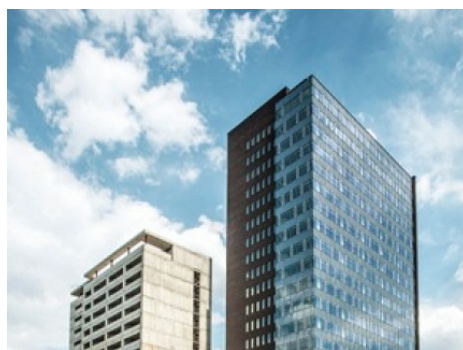

Brno střed | Holandská

Podlaží	Využití	Plocha k dispozici	Jednotky od	K dispozici od
0	Kanceláře	366 m²	0 m²	Ihned

Specifikace budovy

Název nemovitosti	Spielberk Office Centre
Nadzemních podlaží	21
Podzemních podlaží	3
Plocha k dispozici (Kanceláře)	366 m²
Měsíční nájemné (Kanceláře)	13.95 EUR za m²
Výše služeb (Kanceláře)	2.95 CZK za m²
	2.95 CZK za m²