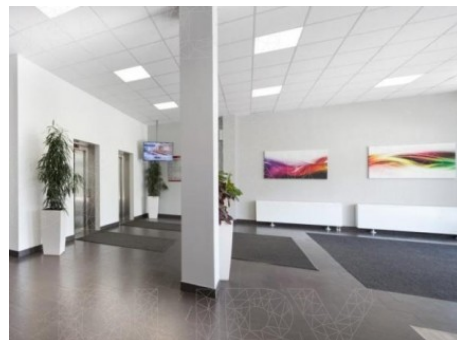

Praha 10 | V Olšínách

Podlaží	Využití	Plocha k dispozici	Jednotky od	K dispozici od
2	Kanceláře	110 m²	0 m²	lhned
3	Kanceláře	273 m²	0 m²	lhned
4	Kanceláře	32 m²	0 m²	lhned

Specifikace budovy

Název nemovitosti	Atrium House
Nadzemních podlaží	6
Podzemních podlaží	1
Plocha k dispozici (Kanceláře)	415 m²
Měsíční nájemné (Kanceláře)	230 CZK za m²
Měsíční nájemné (Sklady)	120 CZK za m²
Výše služeb (Kanceláře)	190 CZK za m²