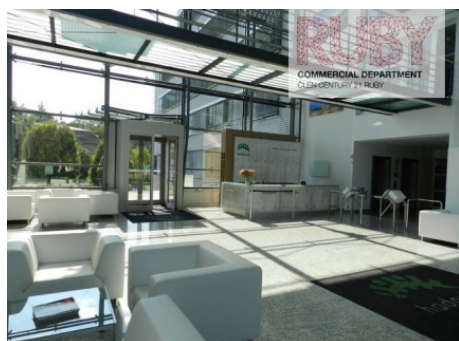

Praha 6 | Evropská