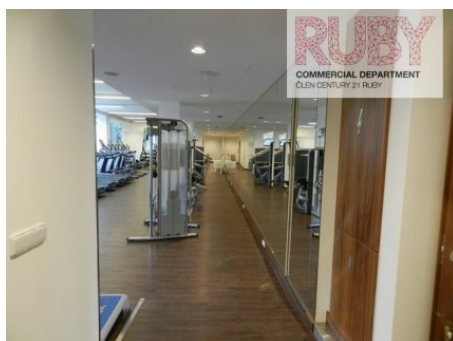

Toalety společné na patře

Kuchyňky společné na patře

Centrální recepce, kartový vstupní systém

CCTV

24 hodinová bezpečnostní služba

Praha 6 | Evropská

Praha 6 | Evropská

Praha 6 | Evropská