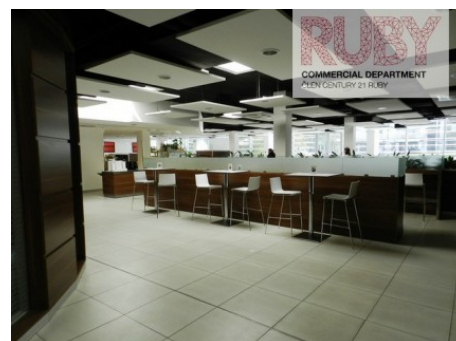

Praha 6 | Evropská

Podlaží	Využití	Plocha k dispozici	Jednotky od	K dispozici od
1	Kanceláře	407 m²	0 m²	Ihned

Specifikace budovy

Název nemovitosti	Hadovka Office Park
Nadzemních podlaží	5
Podzemních podlaží	2
Plocha k dispozici (Kanceláře)	407 m²
Měsíční nájemné (Kanceláře)	14.5 EUR za m²
Měsíční nájemné (Sklady)	6.5 EUR za m²
Výše služeb (Kanceláře)	190 CZK za m²