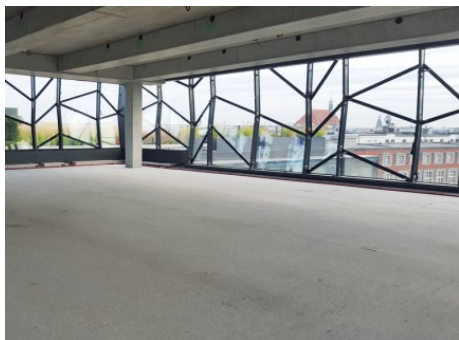

Praha 1 | Purkyňova