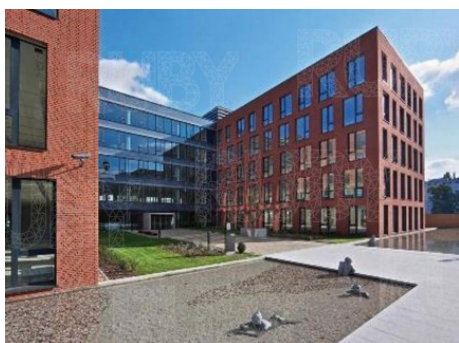

Praha 8 | Sokolovská