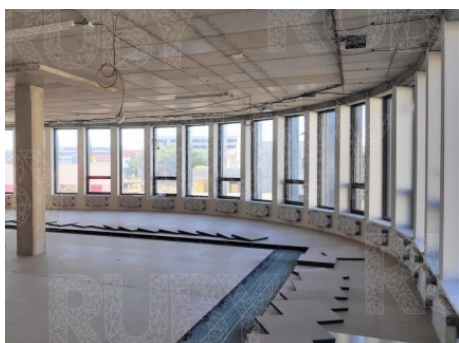

Specifikace jednotky

Flexibilní kancelářské prostory

Klimatizace

Centrální recepce, vstupní systém

Zasedací místnost

24hodinová ostraha objektu

Výtah

Praha 7 | Argentinská