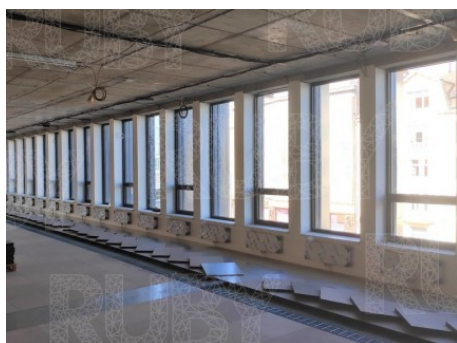

Specifikace jednotky

Flexibilní kancelářské prostory

Klimatizace

Centrální recepce, vstupní systém

Zasedací místnost

24hodinová ostraha objektu

Výtah

Praha 7 | Argentinská