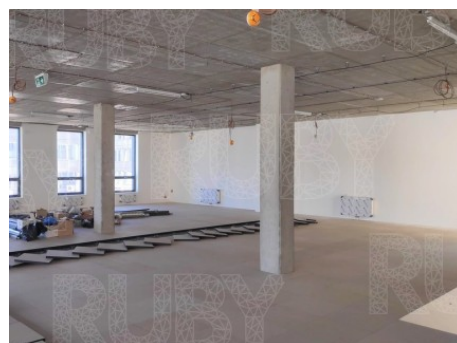

Praha 7 | Argentinská

Podlaží	Využití	Plocha k dispozici	Jednotky od	K dispozici od
2	Kanceláře	247 m²	247 m²	Ihned
2	Kanceláře	40 m²	0 m²	Ihned
2	Kanceláře	12 m²	0 m²	Ihned
3	Kanceláře	1039 m²	1039 m²	Ihned
4	Kanceláře	1039 m²	1039 m²	Ihned

Specifikace budovy

Název nemovitosti	Argentinská office building
Nadzemních podlaží	7
Podzemních podlaží	2
Plocha k dispozici (Kanceláře)	2377 m²
Měsíční nájemné (Kanceláře)	375 - 450 CZK za m²
Výše služeb (Kanceláře)	95 CZK za m²