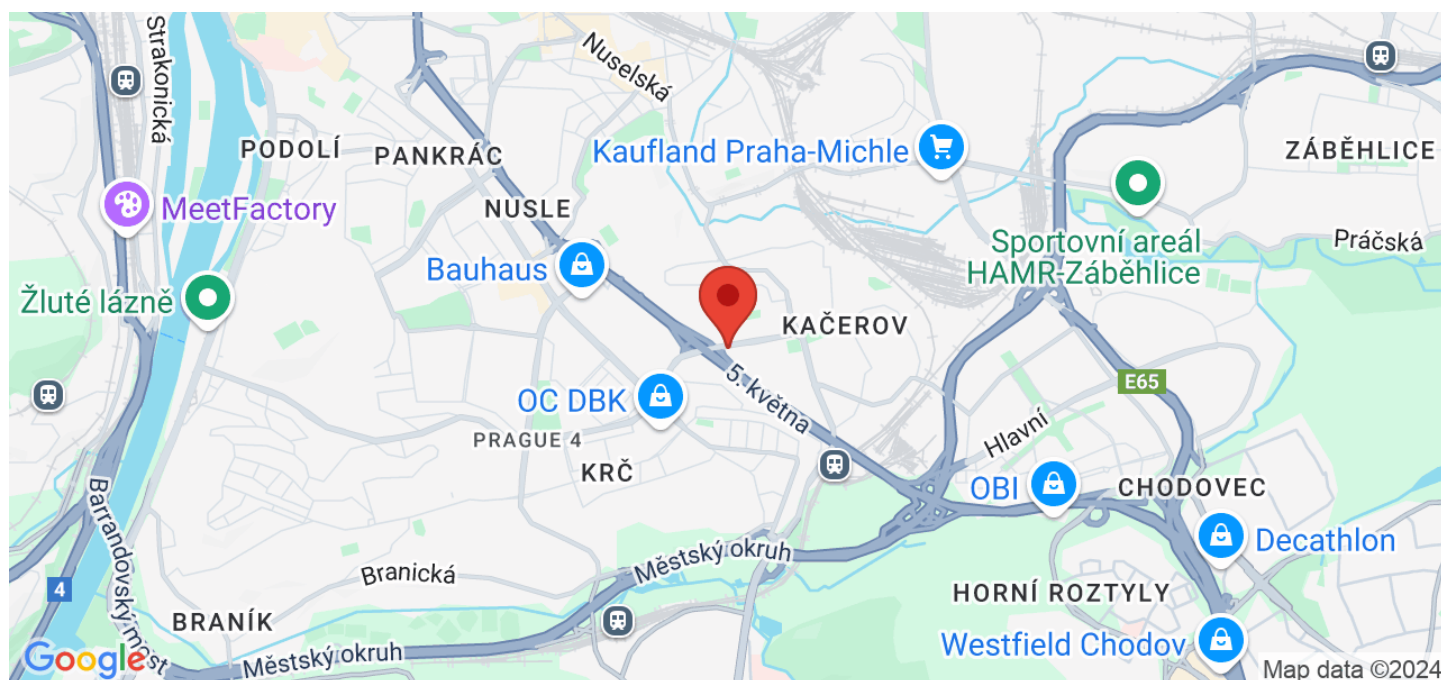

BB Centrum se nachází v lokalitě Prahy 4, která je snadno dostupná městskou hromadnou dopravou. V blízkosti se také nachází stanice metra Budějovická (C). Přímo před budovou je k dispozici autobusová zastávka s několika autobusovými linkami. Mezi další výhody patří napojení na městský okruh a dálnici D1 (Praha, Vídeň).

Lokalita

Metro	Budějovická (538 m) Kačerov (750 m)
MHD	Brumlovka (41 m) Filadelfie (122 m) Vyskočilova (321 m) Delta (241 m) Jemnická (393 m)
Vlak	Prague - Kačerov (858 m)
Restaurace	Roast & Grill Bistro (EXPRESS GRILL s.r.o.) (154 m) UGO Freshbar (117 m) RESTAURACE SPARTA (496 m) Kolkovna Budějovická (454 m) Grosseto Brumlovka (93 m)
Škola	KinderGarten (288 m) Mateřská škola Elijáš (258 m) Kindergartens (389 m) 4medvědi - školka Začít spolu, (188 m) Tire SOU Praha Michle (462 m)
Pošta	Balíkovna Partner (451 m)
Lékárna	Lékárna LEMON (119 m) G-FAM s.r.o. (132 m) Lékárna Oliva (492 m)