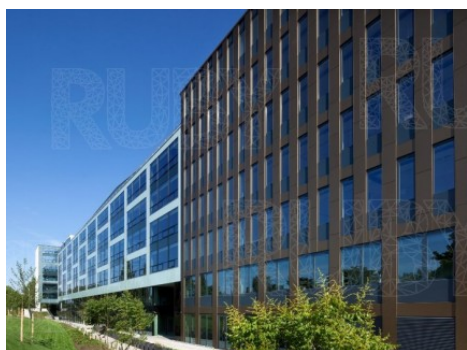

Pronájem Kanceláře | Praha 8 Karlín

Praha 8 | Rohanské nábřeží

River Garden je nově postavená administrativní budova, která obdržela certifikát Green Building. V současné chvíli jsou k dispozici prostory, které jsou ihned k nastěhování a po kompletním fit-outu. Budova nabízí flexibilní kancelářské prostory kategorie A s možností open space nebo samostatných kanceláří. V budově je k dispozici 24 hodinová bezpečnostní služba, recepce a kartový vstupní systém.

River Garden Office II se nachází přímo na břehu Vltavy na Praze 8 Karlín nedaleko centra města. Tato oblast je velmi dobře dostupná městskou hromadnou dopravou a osobním automobilem. V blízkosti se nachází stanice metra B Křižíkova a tramvajová zastávka.

6 výtahů a schodiště

24hodinová bezpečnostní služba a recepce

Kartový vstupní systém

Zelený certifikát BREAM very good

Praha 8 | Rohanské nábřeží

Praha 8 | Rohanské nábřeží

Podlaží	Využití	Plocha k dispozici	Jednotky od	K dispozici od
2	Kanceláře	317 m ²	0 m ²	Ihned
2	Kanceláře	557 m ²	0 m ²	Ihned
7	Kanceláře	490 m ²	0 m ²	Ihned
7	Kanceláře	1173 m ²	0 m ²	Ihned