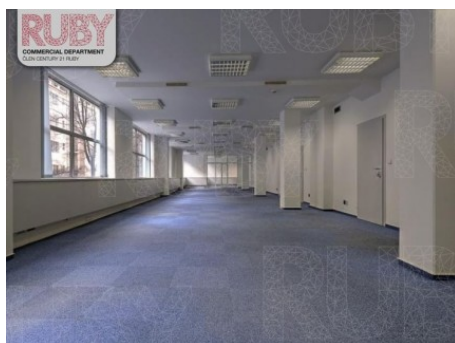

Praha 3 | Vinohradská