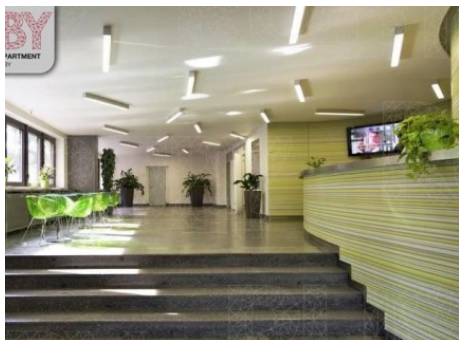

Praha 6 | Milady Horákové