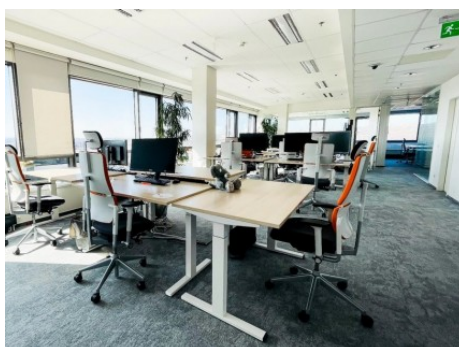

Praha 9 | Českomoravská

Podlaží	Využití	Plocha k dispozici	Jednotky od	K dispozici od
8	Kanceláře	384 m²	0 m²	Ihned
11	Kanceláře	1022 m²	500 m²	Ihned

Specifikace budovy

Název nemovitosti	Harfa Office Park
Nadzemních podlaží	12
Podzemních podlaží	3
Plocha k dispozici (Kanceláře)	1406 m²
Měsíční nájemné (Kanceláře)	14.5 EUR za m²
Měsíční nájemné (Sklady)	6.5 EUR za m²
Výše služeb (Kanceláře)	150 CZK za m²