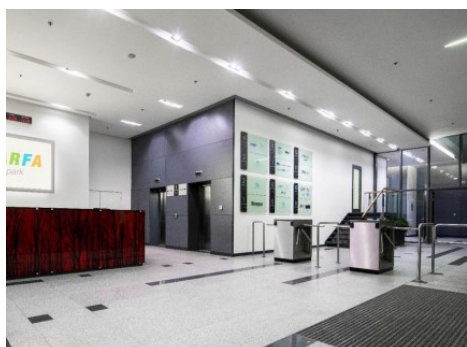

Praha 9 | Českomoravská